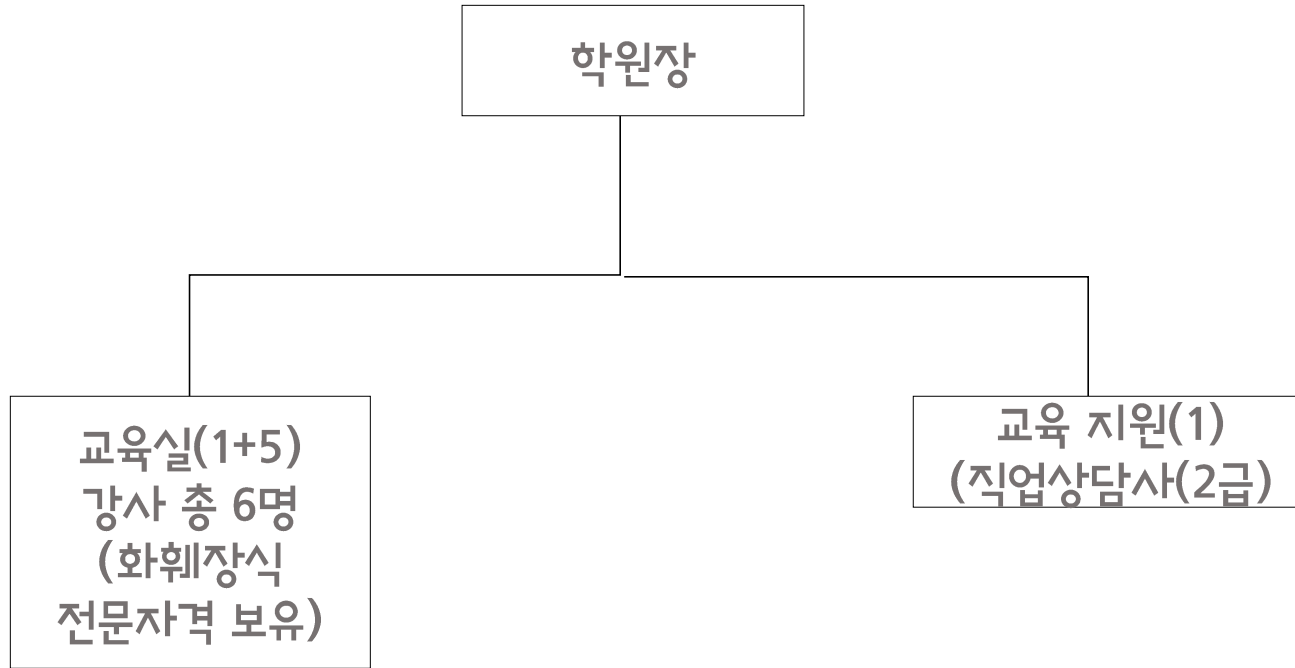

La Maison Flower Floral Design School

부서	업무
학원장	학원 경영 및 책임 관리, 프로그램 개발 등
교육실	교육과정 설계/개발/운영/훈련생 상담 관리 등 운영, 시설/장비 담당
교육지원	HRD 훈련행정, 취업지원, 시설/장비 관리, 해외 프로그램 계약, 학원 인증 관리, 신규 사업 등